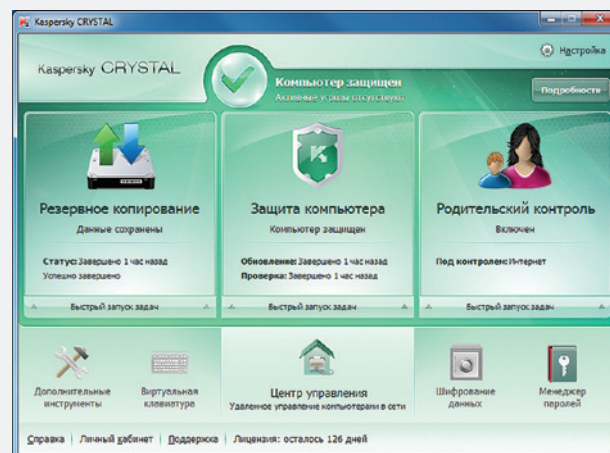

Централизованное управление защитой нескольких компьютеров

- Мониторинг состояния защиты домашней сети
- Централизованный запуск задач сканирования и резервного копирования
- Удаленная настройка Родительского контроля
- Управление лицензиями и обновлениями на нескольких компьютерах

Многоуровневая защита личных данных

- Виртуальная клавиатура для защиты от считывания логинов и паролей клавиатурными шпионами
- Технологии защиты от фишинга для предотвращения кражи конфиденциальной информации
- Менеджер паролей для автоматического заполнения форм регистрации/авторизации и создания надежных паролей
- Портативная версия Менеджера паролей для безопасного ввода паролей на любом компьютере

Безопасная работа в интернете для всей семьи

- Персональные настройки для доступа к компьютеру, программам и интернету для каждого члена семьи
- Возможность создавать расписание использования компьютера или отдельных программ
- Возможность блокировать доступ к сайтам с неприемлемым содержанием и контролировать общение по электронной почте, в социальных сетях и через IM-клиенты (ICQ, MSN® и др.)

Интуитивно понятный интерфейс Kaspersky CRYSTAL

Интерфейс Kaspersky CRYSTAL был обновлен, чтобы вам было проще использовать все многообразие функций продукта, всегда быть в курсе состояния защиты компьютера и эффективно управлять безопасностью своего цифрового мира.

Сравните Kaspersky CRYSTAL с другими продуктами

	Антивирус Касперского	Kaspersky Internet Security	Kaspersky CRYSTAL
Антивирус/защита от вредоносного ПО	+++	+++	+++
Защита личных данных	+	++	+++
Сетевой экран	-	+++	+++
Родительский контроль	-	+++	+++
Настройка безопасности ОС	-	+	+++
Безопасность домашней сети	-	+	+++
Резервное копирование и восстановление данных	-	-	+++
Шифрование данных	-	-	+++

Kaspersky CRYSTAL – универсальное решение

Для активных интернет-пользователей

Kaspersky CRYSTAL создает все условия для насыщенной и безопасной жизни в современном цифровом мире.

- Защищает компьютер от современных интернет-угроз
- Предотвращает кражу личных данных
- Создает резервные копии файлов на случай потери или кражи компьютера
- Генерирует надежные пароли и автоматически заполняет регистрационные формы на сайтах и в приложениях
- Позволяет оптимизировать настройки Windows® для повышения уровня безопасности

Для всей семьи

Kaspersky CRYSTAL защищает вас и ваших близких от современных интернет-угроз и обеспечивает конфиденциальность личных данных, хранящихся на ваших компьютерах.

- Защищает вас и ваших детей от опасностей, подстерегающих в интернете
- Экономит ваше время, позволяя контролировать состояние защиты домашней сети с одного компьютера
- Создает резервные копии фотографий, музыкальных и видео-файлов
- Генерирует и безопасно хранит многочисленные пароли
- Защищает ваши идентификационные данные при совершении банковских операций и покупок в интернете